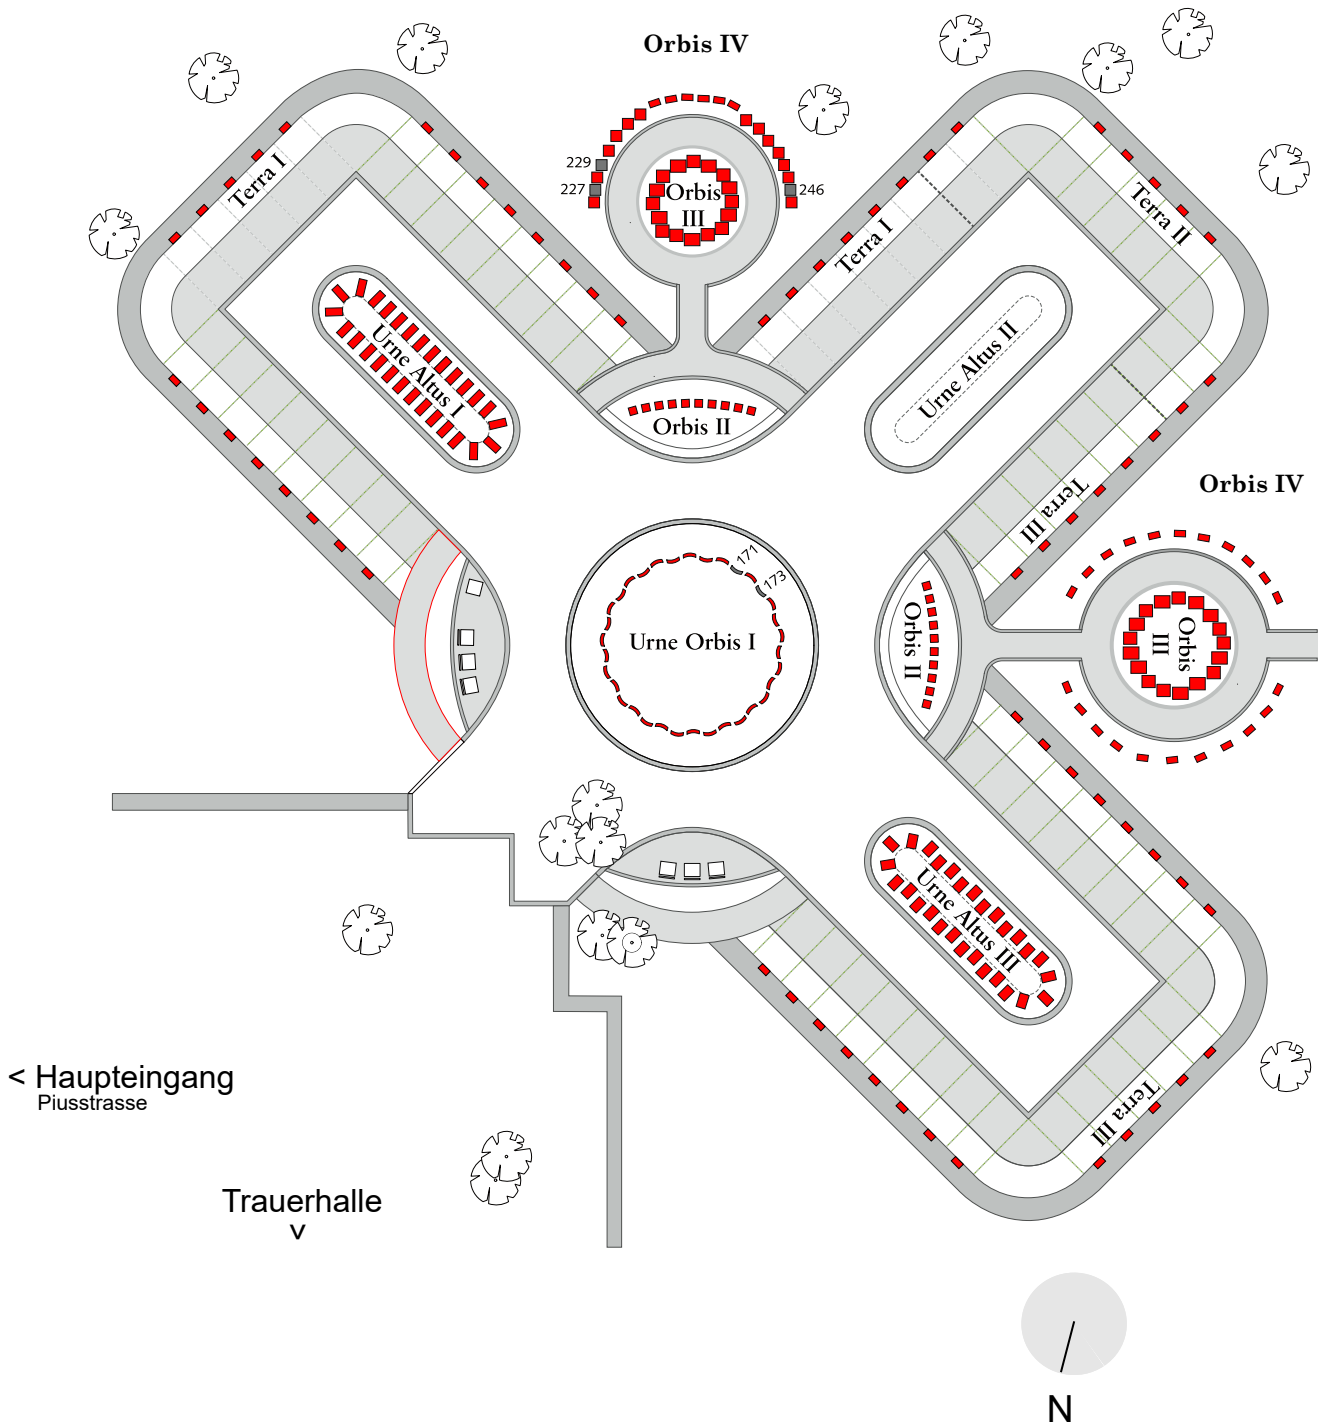

# Aktueller Belegplan Köln-Melaten

## RUHEGARTEN

### Legende

- mit Grabnummer - verfügbar für Urnenbeisetzungen
- ohne Grabnummer - belegt

Stand 11.06.2024