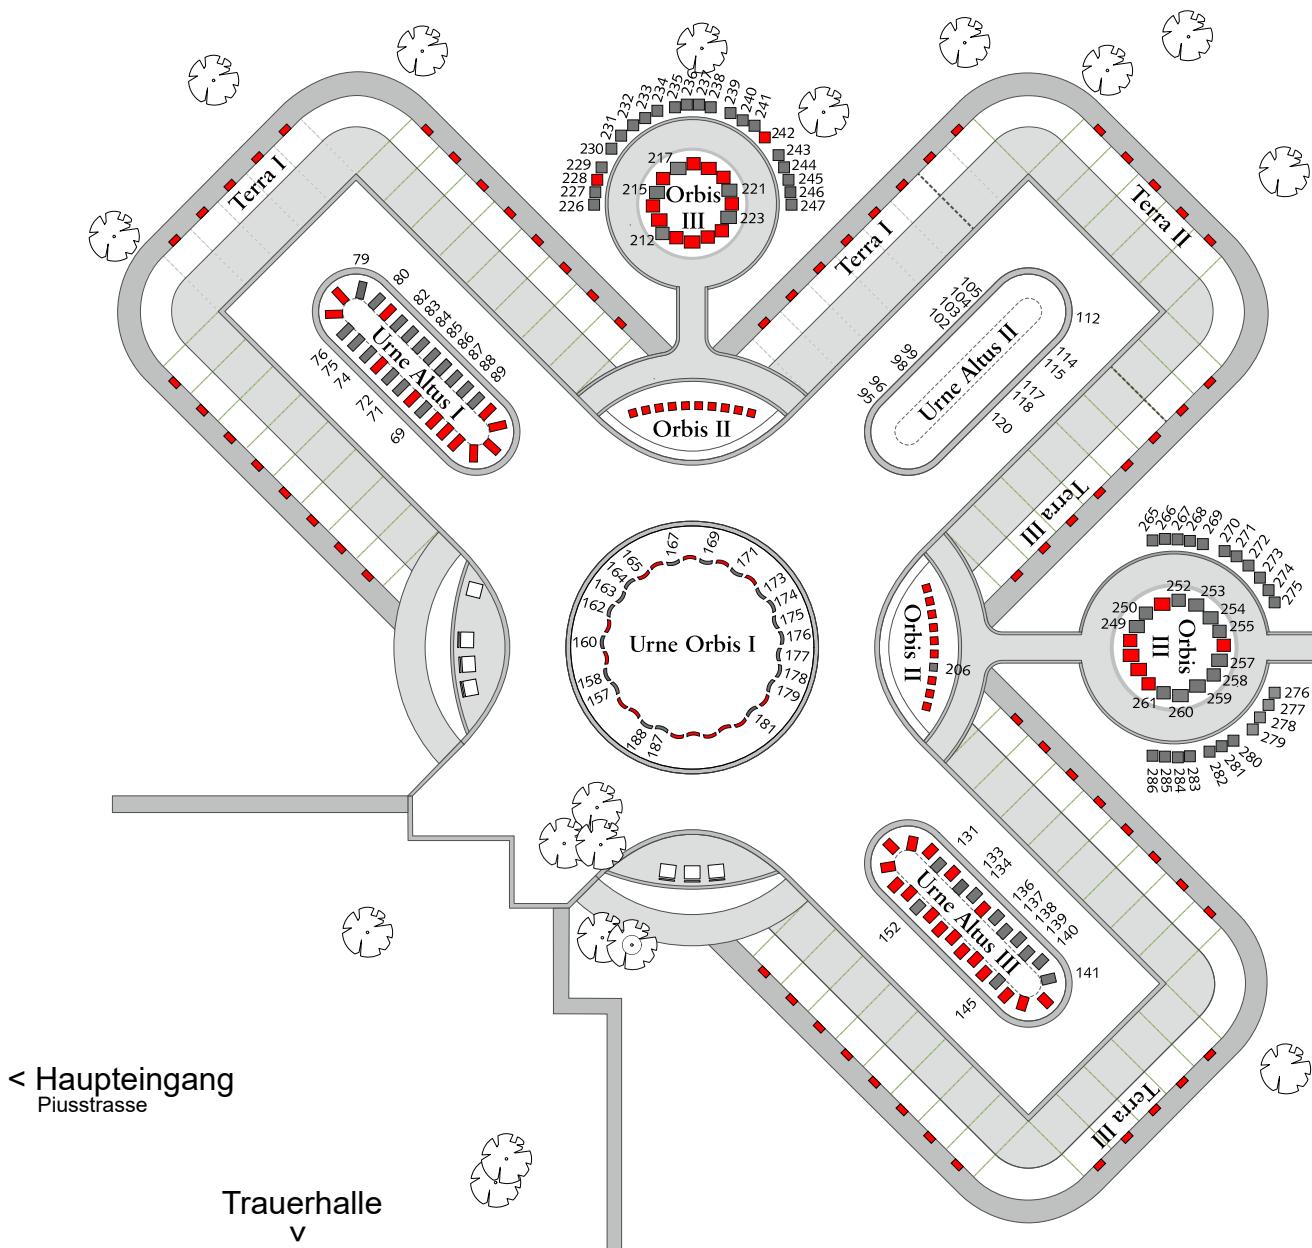

# Aktueller Belegplan Köln-Melaten

RUHEGARTEN

< Haupteingang  
Piusstrasse

Trauerhalle  
v

## Legende

- mit Grabnummer - verfügbar für Urnenbeisetzungen
- ohne Grabnummer - belegt

Stand 23.10.2020